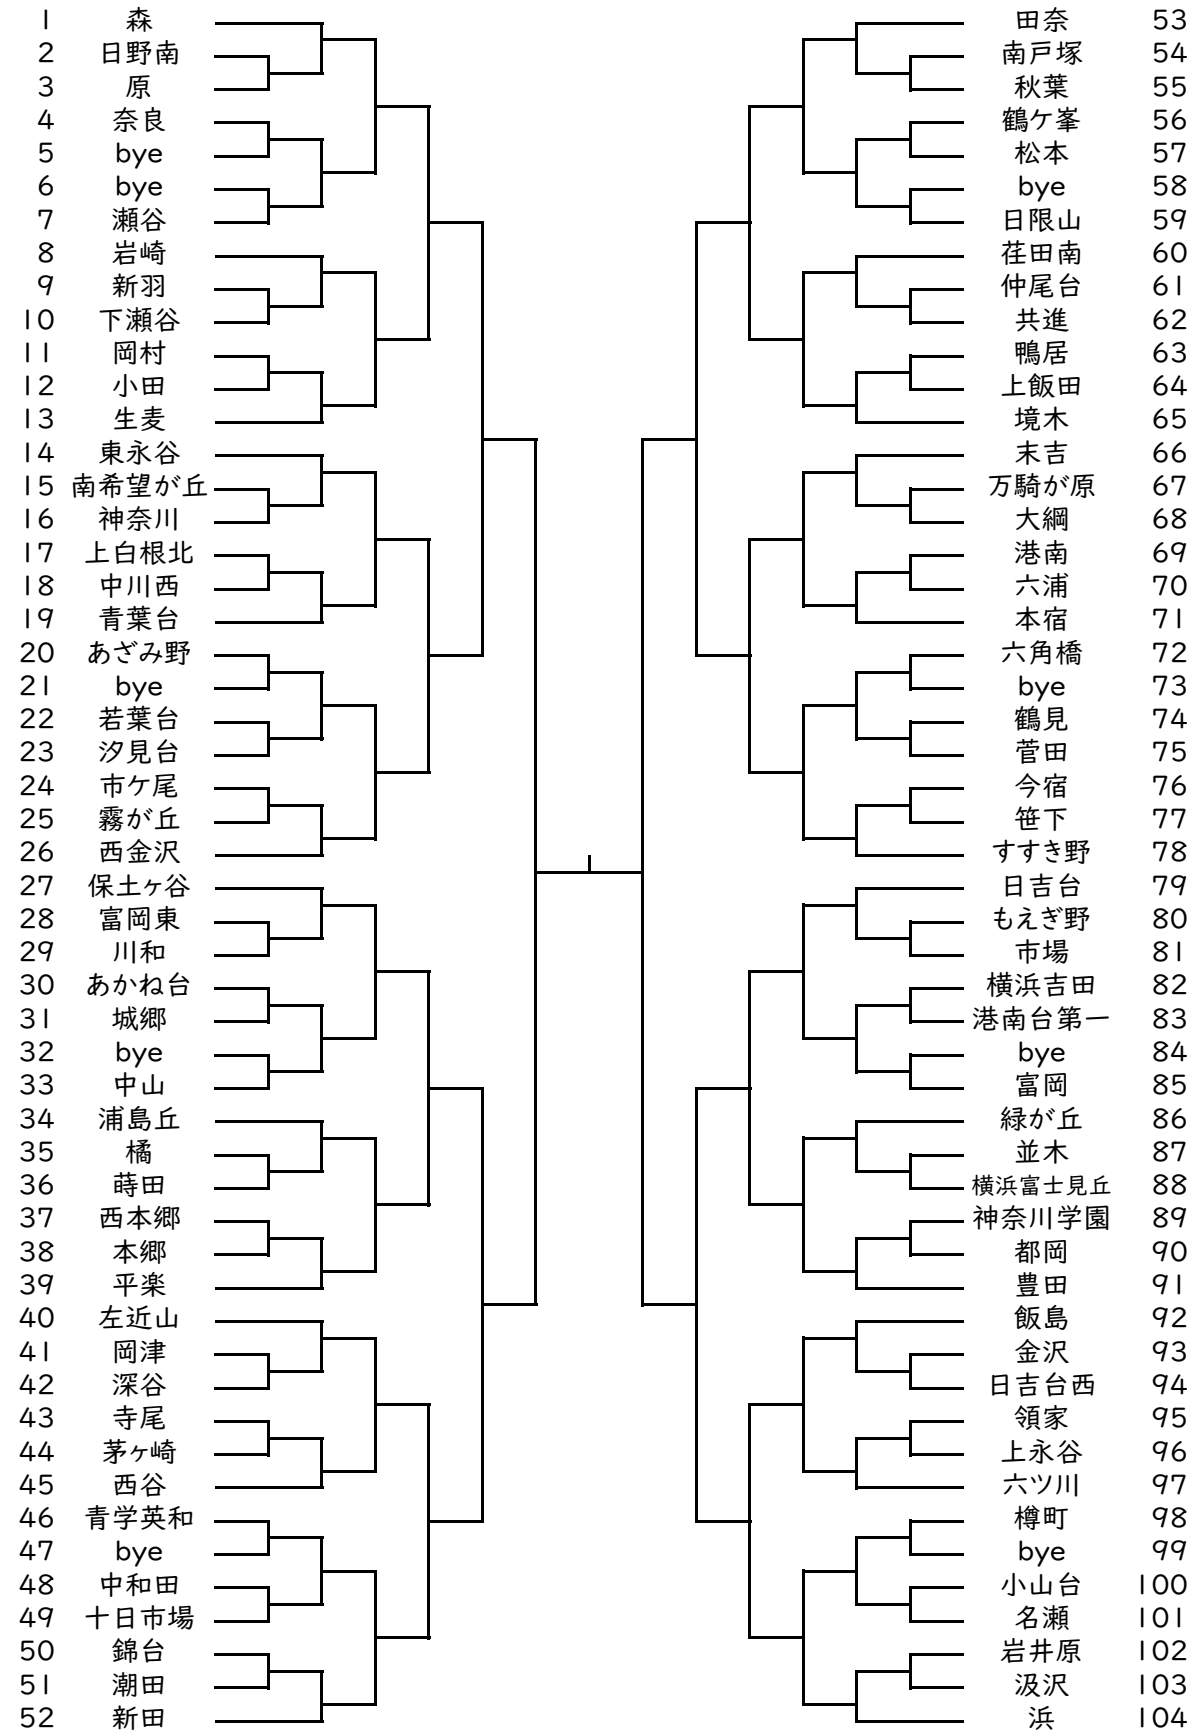

令和6年度 横浜市中学校ソフトテニス選手権大会

女子トーナメント

令和6年3月15日(土)

中コート：1～52

下コート：53～85

上コート：86～104